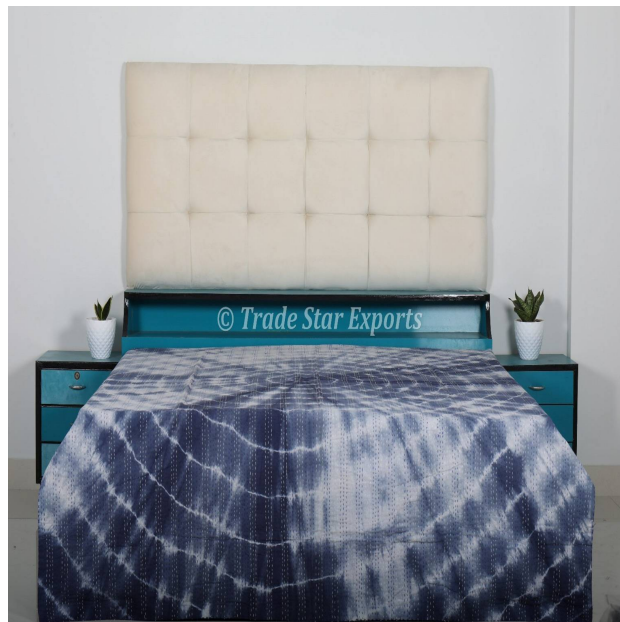

Decorative Kantha Quilt

$24 - $26

- **Product Type** :
- **Dimensions** :
- **Material** : 100
- **Technique** : H
- **Usage** : Sofa, Decoration.
- **Customization**

[Read More](#)

SKU: TS-MK-469