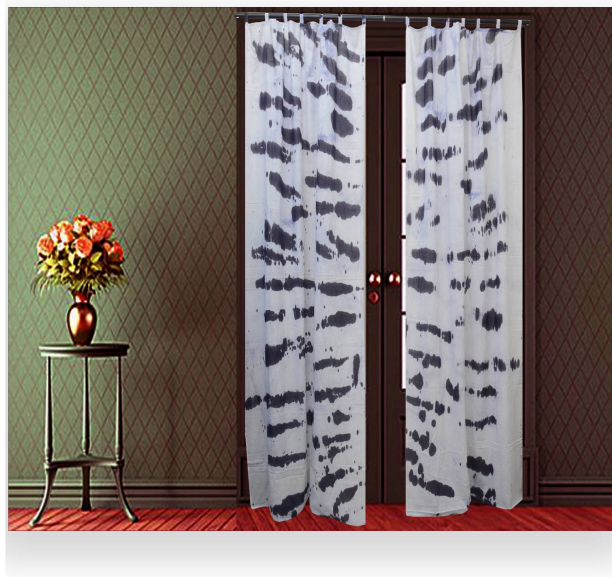

Cotton Door Inches

$11 - $18

- **Product**
- **Dimensi**
  (Approx)
- **Material**
- **Technique**
- **Usage** :
  Curtains /
- **Customi**