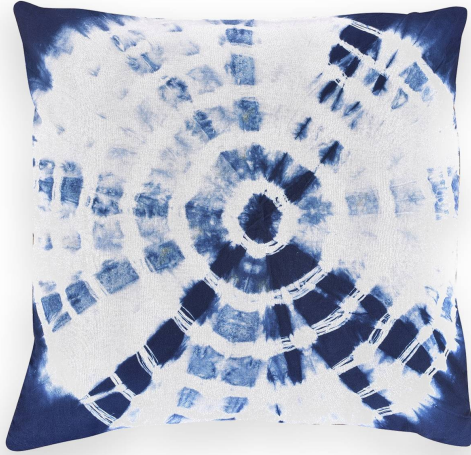

[Read More](#)

SKU: TS-CC-638

Categories: [Shibori Tie Dye Cushion Covers](#)

Shibori Boho Decorative Cotton Cushion Cover

\$2 - \$5

- **Product Type** : Tie Dye Cushion Cover.
- **Dimensions** : 16" X 16" Inches (40 X 40 Cms.).
- **Material** : 100 % Cotton.
- **Technique** : Hand Tie Dye.
- **Usage** : Home / Office / Study etc.
- **Customization** : Yes

[Read More](#)

SKU: TS-CC-637

Categories: [Shibori Tie Dye Cushion Covers](#)

Bohemian Indian Tie Dye Cotton Pillow Case

\$2 - \$5

- **Product Type** : Tie Dye Cushion Cover.
- **Dimensions** : 16" X 16" Inches (40 X 40 Cms.).
- **Material** : 100 % Cotton.
- **Technique** : Hand Tie Dye.
- **Usage** : Home / Office / Study etc.
- **Customization** : Yes

[Read More](#)

SKU: TS-CC-636

Categories: [Shibori Tie Dye Cushion Covers](#)

Shibori Indigo Sofa Decor Throw Cushion Case

\$2 - \$5

- **Product Type** : Tie Dye Cushion Cover.
- **Dimensions** : 16" X 16" Inches (40 X 40 Cms.).
- **Material** : 100 % Cotton.
- **Technique** : Hand Tie Dye.
- **Usage** : Home / Office / Study etc.
- **Customization** : Yes

[Read More](#)

SKU: TS-CC-478

Categories: [Shibori Tie Dye Cushion Covers](#)

Indian Shibori Handmade Throw Cushion Case

\$2 - \$5

- **Product Type** : Tie Dye Cushion Cover.
- **Dimensions** : 16" X 16" Inches (40 X 40 Cms.).
- **Material** : 100 % Cotton.
- **Technique** : Hand Tie Dye.
- **Usage** : Home / Office / Study etc.
- **Customization** : Yes