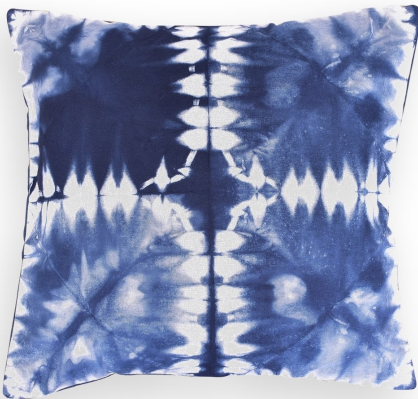

[Read More](#)

SKU: TS-CC-474

Categories: [Shibori Tie Dye Cushion Covers](#)

Tie Dye Indigo Bohemian Cushion Cover

\$2 - \$5

- **Product Type** : Tie Dye Cushion Cover.
- **Dimensions** : 16" X 16" Inches (40 X 40 Cms.).
- **Material** : 100 % Cotton.
- **Technique** : Hand Tie Dye.
- **Usage** : Home / Office / Study etc.
- **Customization** : Yes

[Read More](#)

SKU: TS-CC-473

Categories: [Shibori Tie Dye Cushion Covers](#)

Indigo Dyed Cotton Sofa Throw Cushion Case

\$2 - \$5

- **Product Type** : Tie Dye Cushion Cover.
- **Dimensions** : 16" X 16" Inches (40 X 40 Cms.).
- **Material** : 100 % Cotton.
- **Technique** : Hand Tie Dye.
- **Usage** : Home / Office / Study etc.
- **Customization** : Yes

[Read More](#)

SKU: TS-CC-472

Categories: [Shibori Tie Dye Cushion Covers](#)

Hand Dyed Shibori Cotton Throw Pillow Cover

\$2 - \$5

- **Product Type** : Tie Dye Cushion Cover.
- **Dimensions** : 16" X 16" Inches (40 X 40 Cms.).
- **Material** : 100 % Cotton.
- **Technique** : Hand Tie Dye.
- **Usage** : Home / Office / Study etc.
- **Customization** : Yes

[Read More](#)

SKU: TS-CC-471

Categories: [Shibori Tie Dye Cushion Covers](#)

Indigo Hand Dyed Sofa Throw Pillow Case

\$2 - \$5

- **Product Type** : Tie Dye Cushion Cover.
- **Dimensions** : 16" X 16" Inches (40 X 40 Cms.).
- **Material** : 100 % Cotton.
- **Technique** : Hand Tie Dye.
- **Usage** : Home / Office / Study etc.
- **Customization** : Yes