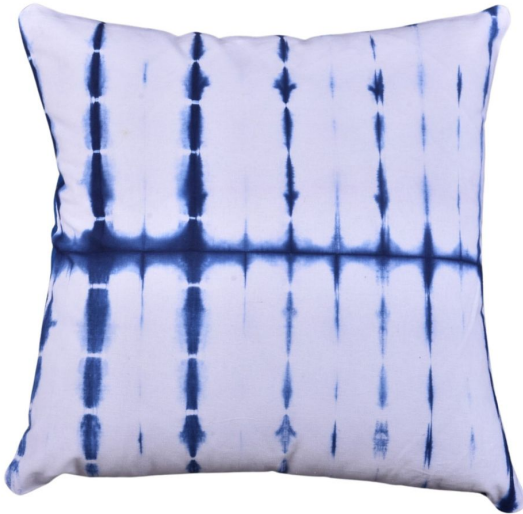

[Read More](#)

SKU: TS-CC-313

Categories: [Shibori Tie Dye Cushion Covers](#)

Indian Cotton Shibori Throw Pillow Cover

\$2 - \$5

- **Product Type** : Tie Dye Cushion Cover.
- **Dimensions** : 16" X 16" Inches (40 X 40 Cm)
- **Material** : 100 % Cotton.
- **Technique** : Hand Tie Dye.
- **Usage** : Home / Office / Study etc.
- **Customization** : Yes

[Read More](#)

SKU: TS-CC-312

Categories: [Shibori Tie Dye Cushion Covers](#)

Decorative Tie Dye Sofa Throw Pillow Cover

\$2 - \$5

- **Product Type** : Tie Dye Cushion Cover.
- **Dimensions** : 16" X 16" Inches (40 X 40 Cms.).
- **Material** : 100 % Cotton.
- **Technique** : Hand Tie Dye.
- **Usage** : Home / Office / Study etc.
- **Customization** : Yes

[Read More](#)

SKU: TS-CC-311

Categories: [Shibori Tie Dye Cushion Covers](#)

Hand Dyed Shibori Cotton Cushion Cover

\$2 - \$5

- **Product Type** : Tie Dye Cushion Cover.
- **Dimensions** : 16" X 16" Inches (40 X 40 Cms.).
- **Material** : 100 % Cotton.
- **Technique** : Hand Tie Dye.
- **Usage** : Home / Office / Study etc.
- **Customization** : Yes

[Read More](#)

SKU: TS-CC-310

Categories: [Shibori Tie Dye Cushion Covers](#)

Indian Boho Tie Dye Cotton Cushion Cover

\$2 - \$5

- **Product Type** : Tie Dye Cushion Cover.
- **Dimensions** : 16" X 16" Inches (40 X 40 Cms.).
- **Material** : 100 % Cotton.
- **Technique** : Hand Tie Dye.
- **Usage** : Home / Office / Study etc.
- **Customization** : Yes