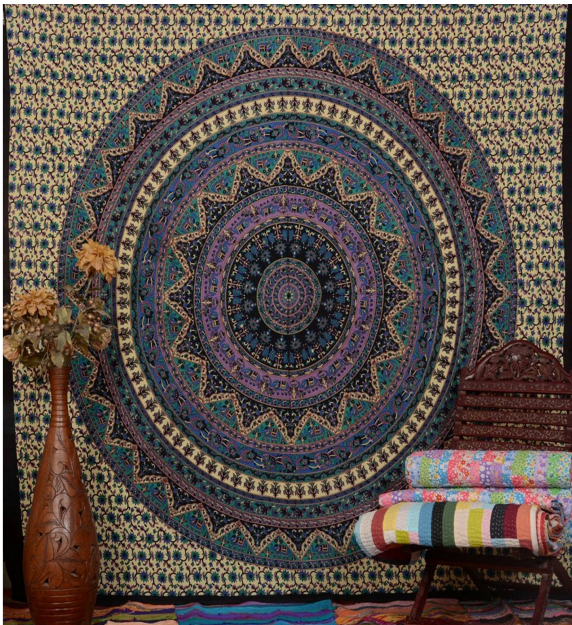

[Read More](#)

SKU: TS-TP-319

Categories: [Queen Tapestries](#)

Ethnic Mandala Ombre Tapestry Decorative Cotton Queen Bedspread

\$6 - \$11

- **Product Type** : Mandala Tapestry
- **Dimensions** : 88" X 95" Inches (220 X 240 Cms)
- **Material** : 100 % Cotton
- **Technique** : Hand Screen Printed
- **Usage** : Beach Throw/Wall Hanging/ Wall Decor etc.

[Read More](#)

SKU: TS-TP-304

Categories: [Queen Tapestries](#)

Handmade Mandala Indian Bedcover Ethnic Cotton Tapestry

\$6 - \$11

- **Product Type** : Mandala Tapestry
- **Dimensions** : 88" X 95" Inches (220 X 240 Cms)
- **Material** : 100 % Cotton
- **Technique** : Hand Screen Printed
- **Usage** : Beach Throw/Wall Hanging/ Wall Decor etc.

[Read More](#)

SKU: TS-TP-299

Categories: [Queen Tapestries](#)

Indian Handmade Mandala Cotton Tapestry Bedsheet

\$6 - \$11

- **Product Type** : Mandala Tapestry
- **Dimensions** : 88" X 95" Inches (220 X 240 Cms)
- **Material** : 100 % Cotton
- **Technique** : Hand Screen Printed
- **Usage** : Beach Throw/Wall Hanging/ Wall Decor etc.